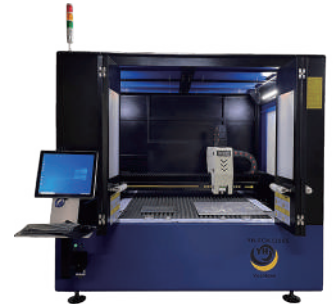

手持雷射清洗機  
Handheld  
laser cleaning machine

客製自動化  
四工位雷射清洗機  
Customized automatic  
Four-station cleaning machine

YAO HUNG

購機前免費打樣  
依需求客製規劃  
設備一年保固與完善售服  
到耀鋁公司免費教育訓練

中型雷射板金切割機  
Medium -  
Sheet metal laser cutting machine