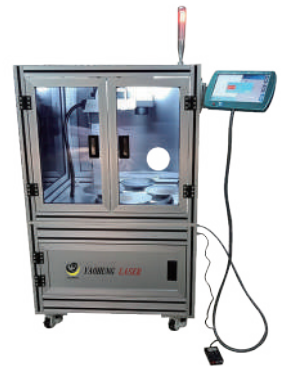

大型床台  
自動進料雷射切割機  
Large bed/automatic feed laser cutting machine

FB粉絲專頁  
Facebook fan page

耀鋁科技  
Official website

客製化半自動  
雷射打標機  
Customized semi-automatic laser marking machine

背負式自動對焦  
雷射清洗機

Knapsack instant autofocusing  
laser cleaning machine

手持雷射清洗機  
Handheld  
laser cleaning machine

客製自動化  
四工位雷射清洗機  
Customized automatic  
Four-station cleaning machine

YAO HUNG

購機前免費打樣  
依需求客製規劃  
設備一年保固與完善售服  
到耀鋁公司免費教育訓練

中型雷射板金切割機  
Medium -  
Sheet metal laser cutting machine