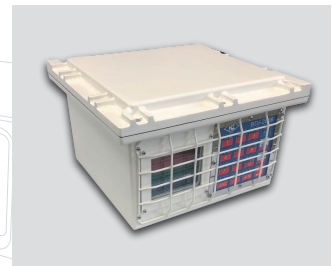

防爆控制箱
EX BDI-2006

重量顯示控制器